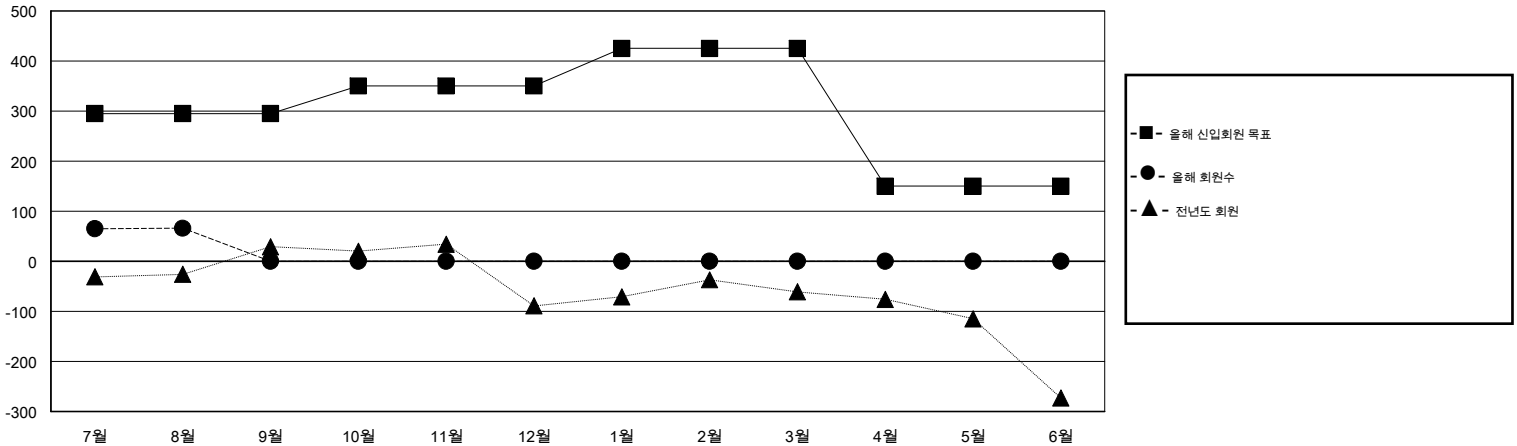

MONTHLY MEMBERSHIP PROGRESS REPORT

District 354 B

Results as of: 8/31/2014

GMT: JUNG YUL CHOI

장소 REPUBLIC OF KOREA

현장지역 GMT 5

클럽					회원 1인당				
결과- 2014-2015					결과- 2014-2015				
사분기	신생클럽 목표	신생클럽	해산된 클럽	순증강/ 감소	사분기	신입회원 목표	총 추가회원	퇴회한 회원	순증강/ 감소
7월/8월/9월	1	0	0	0	7월/8월/9월	295	210	144	66
10월/11월/12월	1	0	0	0	10월/11월/12월	55	0	0	0
1월/2월/3월	1	0	0	0	1월/2월/3월	75	0	0	0
4월/5월/6월	0	0	0	0	4월/5월/6월	-275	0	0	0

목표 및 누적 신생클럽 수

목표 및 누적 회원수

해산된 클럽: 0	1명 이상의 신입회원을 등록한 56 CLUBS OF 168	성별 분포
		남성 4,989 (81.29%)
		여성 1,148 (18.71%)
퇴회회원	여기에 클릭하여 현황보고 내용 검토	가족단위 회원 0
작고 1		세대주 0
클럽해산 0		비 세대주 0
기타 143		
합계 144		