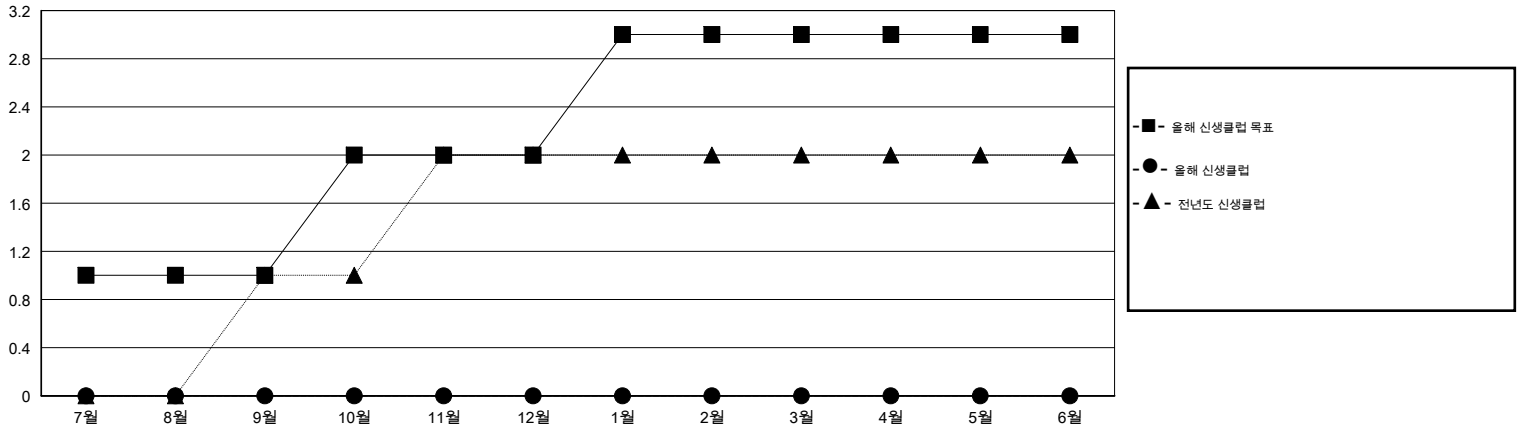

MONTHLY MEMBERSHIP PROGRESS REPORT

District 354 B

Results as of: 8/31/2014

GMT: JUNG YUL CHOI

장소 REPUBLIC OF KOREA

현장지역 GMT 5

클럽					회원 1인당				
결과- 2014-2015					결과- 2014-2015				
사분기	신생클럽 목표	신생클럽	해산된 클럽	순증강/ 감소	사분기	신입회원 목표	총 추가회원	퇴회한 회원	순증강/ 감소
7월/8월/9월	1	0	0	0	7월/8월/9월	295	210	144	66
10월/11월/12월	1	0	0	0	10월/11월/12월	55	0	0	0
1월/2월/3월	1	0	0	0	1월/2월/3월	75	0	0	0
4월/5월/6월	0	0	0	0	4월/5월/6월	-275	0	0	0

목표 및 누적 신생클럽 수

목표 및 누적 회원수

해산된 클럽: 0	1명 이상의 신입회원을 등록한 56 CLUBS OF 168	성별 분포
		남성 4,989 (81.29%)
		여성 1,148 (18.71%)
퇴회회원	여기에 클릭하여 현황보고 내용 검토	가족단위 회원 0
작고 1		세대주 0
클럽해산 0		비 세대주 0
기타 143		
합계 144		